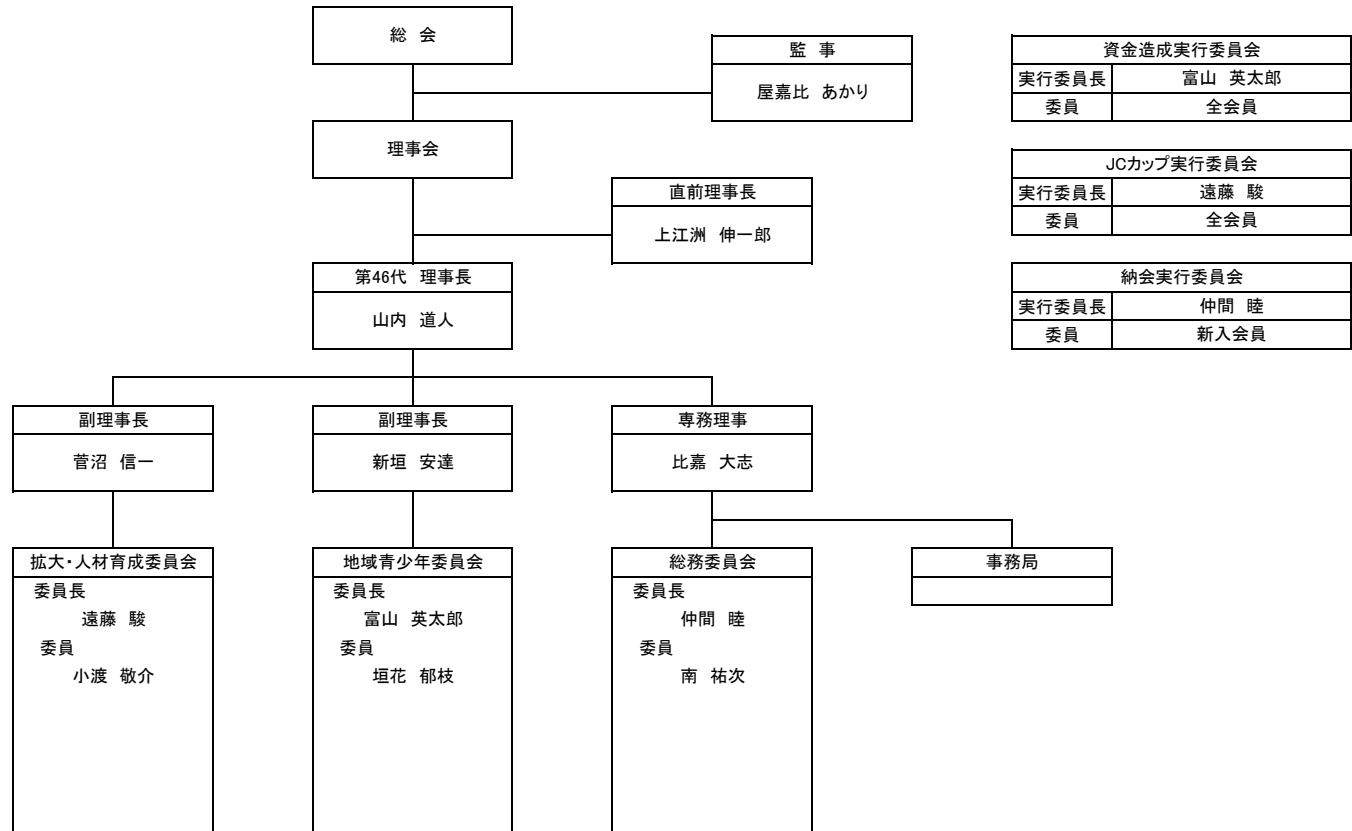

2015年度 一般社団法人沖縄青年会議所 組織図

公益社団法人 日本青年会議所 出向者

公益社団法人 日本青年会議所 沖縄地区協議会 出向者
副会長 上江洲 伸一郎
国際相互理解確立委員会 委員長 新垣 安達
委員 仲間 睦
委員 富山 英太郎
委員 遠藤 駿

公益社団法人 日本青年会議所 ブロック協議会 出向者
アカデミー委員会 副委員長 菅沼 信一
アカデミー委員会 信一塾塾長 比嘉 大志
アカデミー委員会 委員 小渡 敬介

※入会3年未満のアカデミー未出向者はアカデミーへ出向

※各フロアメンバーについては、各委員会に横断的に所属する。